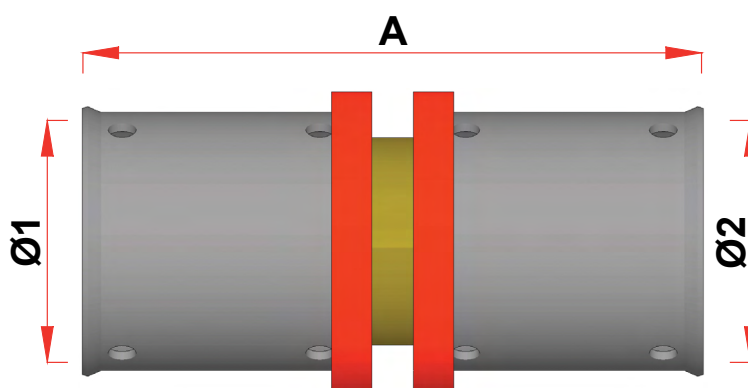

MANICOTTO DOPPIO COD. 4982

ART. 4982			
CODICE	Ø1	Ø2	A
49823201	32x2,9	32x2,9	66
49824001	40x3,7	40x3,7	92
49825001	50x4,6	50x4,6	97
49826301	63x5,8	63x5,8	136

Quote espresse in mm